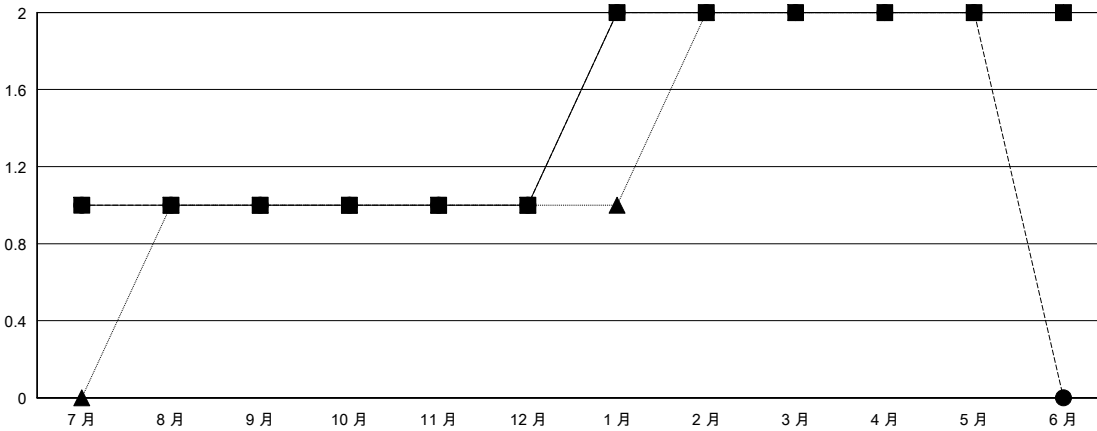

MONTHLY MEMBERSHIP PROGRESS REPORT

District 300A1

Results as of: 5/31/2017

GMT: PEI-JEN CHEN

地點 REP OF CHINA

GMT憲章區

分會			
成果 2016-2017			
季	新分會目標	新會	會員流失的分會
7月/8月/9月	1	1	0
10月/11月/12月	0	0	1
1月/2月/3月	1	1	0
4月/5月/6月	0	0	0

位會員@每位須繳			
成果 2016-2017			
季	新會員淨增長目標 (不含復籍或轉會)	實際新會員增長數 (不含復籍或轉會)	實際退會會員 (包括轉會)
7月/8月/9月	75	155	121
10月/11月/12月	40	225	63
1月/2月/3月	45	95	29
4月/5月/6月	-110	7	17

目標與實際新會累積

目標和實際會員累積

已取消的分會: 1	
放棄的會員	
過世	10
分會已取消	24
其他	196
總計	230