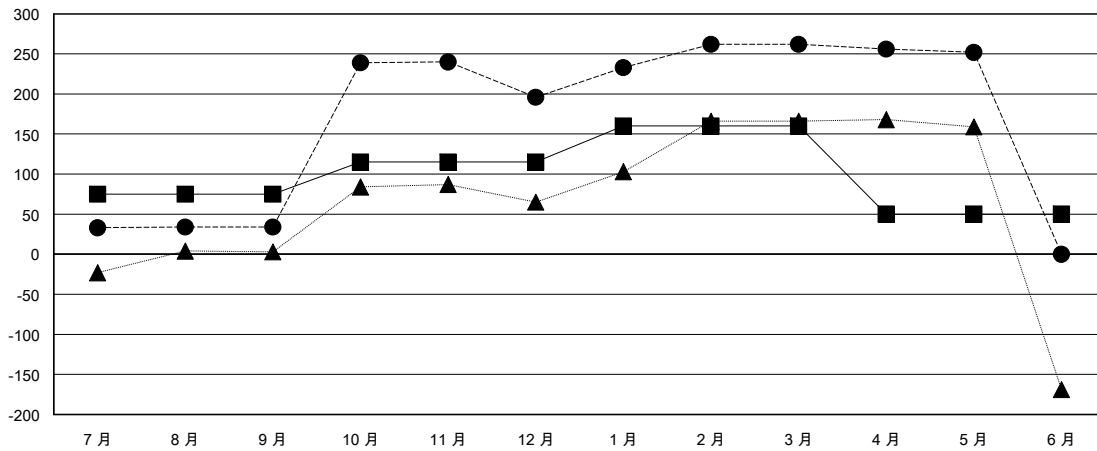

MONTHLY MEMBERSHIP PROGRESS REPORT

District 300A1

Results as of: 5/31/2017

GMT: PEI-JEN CHEN

地點 REP OF CHINA

GMT憲章區

分會			
成果 2016-2017			
季	新分會目標	新會	會員流失的分會
7月/8月/9月	1	1	0
10月/11月/12月	0	0	1
1月/2月/3月	1	1	0
4月/5月/6月	0	0	0

位會員@每位須繳			
成果 2016-2017			
季	新會員淨增長目標 (不含復籍或轉會)	實際新會員增長數 (不含復籍或轉會)	實際退會會員 (包括轉會)
7月/8月/9月	75	155	121
10月/11月/12月	40	225	63
1月/2月/3月	45	95	29
4月/5月/6月	-110	7	17

目標與實際新會累積

目標和實際會員累積

已取消的分會: 1	
放棄的會員	
過世	10
分會已取消	24
其他	196
總計	230